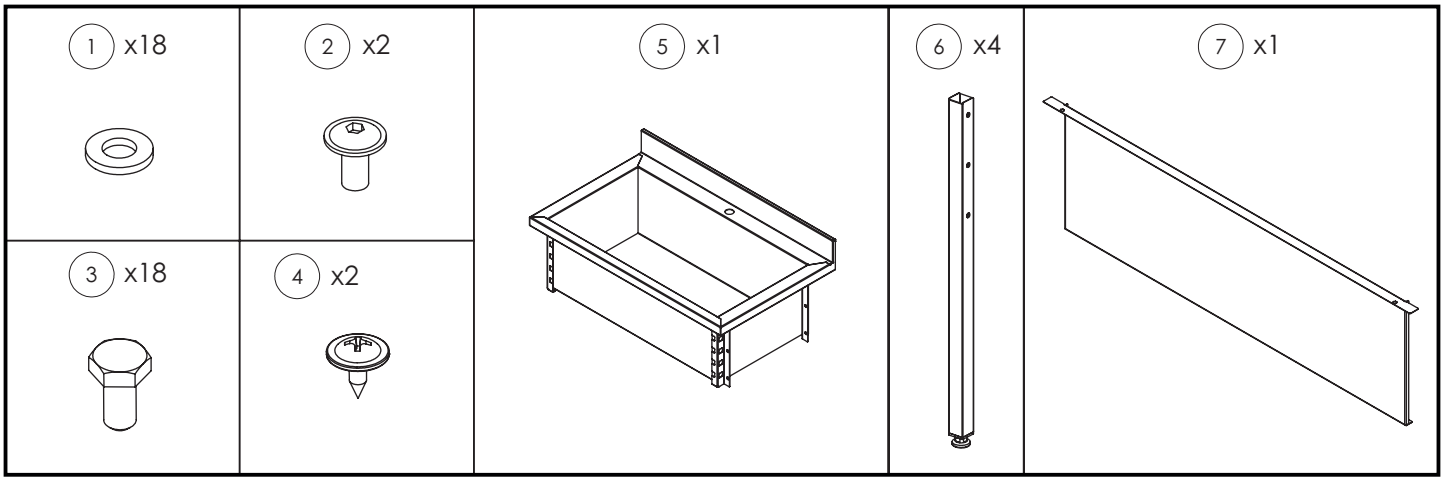

### Stoły przyścienne z basenem

+

+

+

2

3

4

Resto Quality Sp. z o.o.  
Zamknięta 10/1,5  
30-554 Kraków